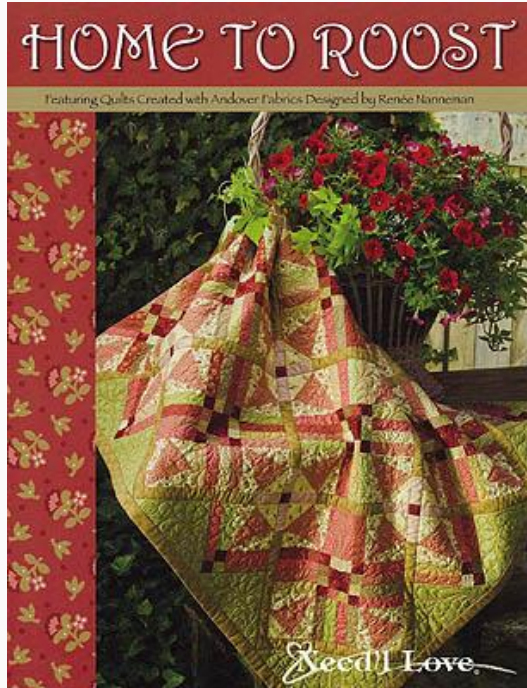

da: The Need'l Love Company

Modello: SCHHOF10-1253

Blossom Lane (Quilts)

Price: € 25.86 (incl. VAT)

Cross Stitch Charts

Home To Roost (Quilting)

da: The Need'l Love Company

Modello: SCHHOF10-2231