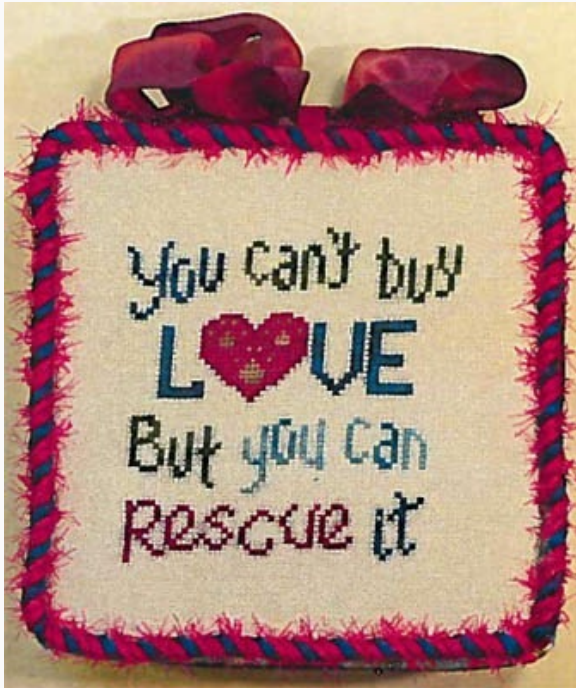

## Spooky Night

da: The Stitchworks

Modello: SCHHOF17-1235

Spooky Night

**Price: € 7.24** (incl. VAT)

Cross Stitch Charts

## Pet Rescue

da: The Stitchworks

Modello: SCHHOF17-1236

Pet Rescue

**Price: € 6.21** (incl. VAT)

Cross Stitch Charts

## Fairy Tale Love

da: The Stitchworks

Modello: SCHHOF17-1237

Fairy Tale Love

**Price: € 6.21** (incl. VAT)

Cross Stitch Charts