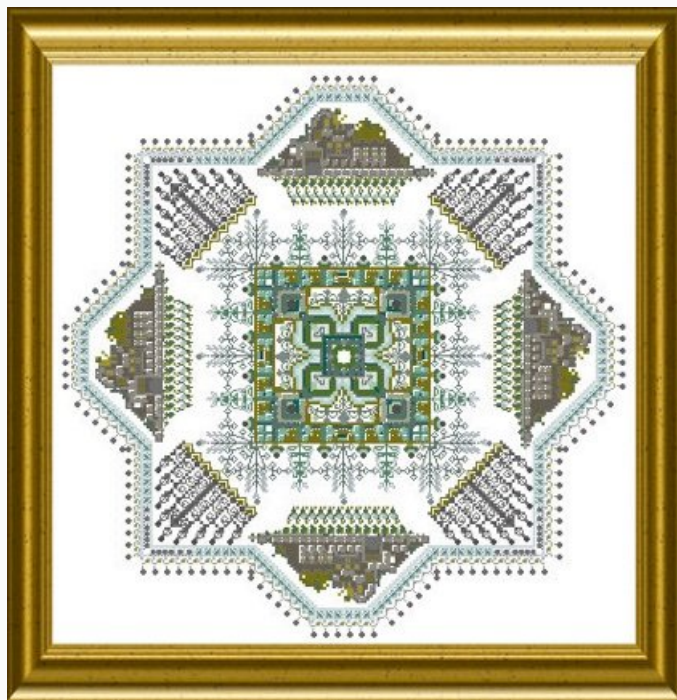

## The Frosty Knotgarden

da: Martina Rosenberg

Modello: SCHECC-CHATA-035

Stitch count: 226 x 226

**Price: € 44.92** (incl. VAT)

Cross Stitch Charts

## Filigree Mandala 1 - "Winter"

da: Martina Rosenberg

Modello: SCHECC-CHAT-148

Stitch count: 186 x 186

**Price: € 26.83** (incl. VAT)

Cross Stitch Charts