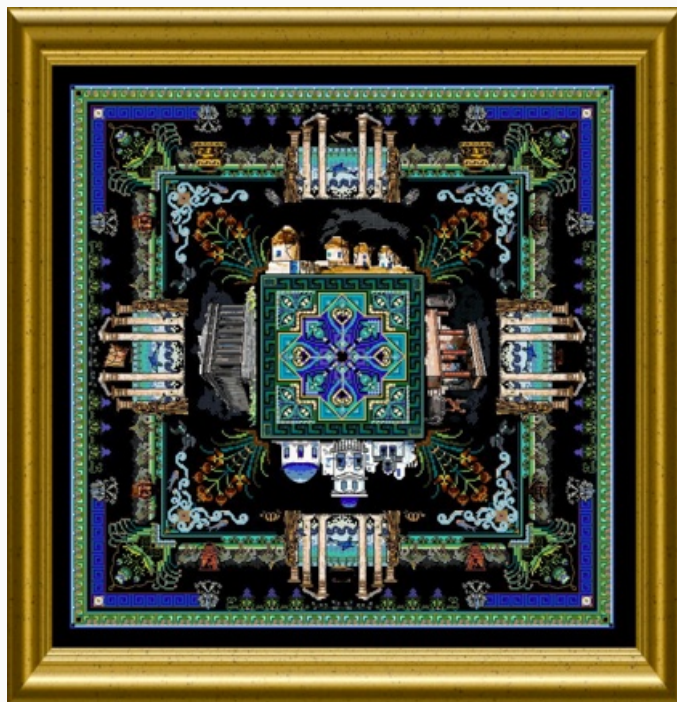

Cross Stitch Charts

Greek Mandala

da: Martina Rosenberg

Modello: SCHECC-CHATA-040

Stitch count: 351 x 351

Price: € 51.16 (incl. VAT)