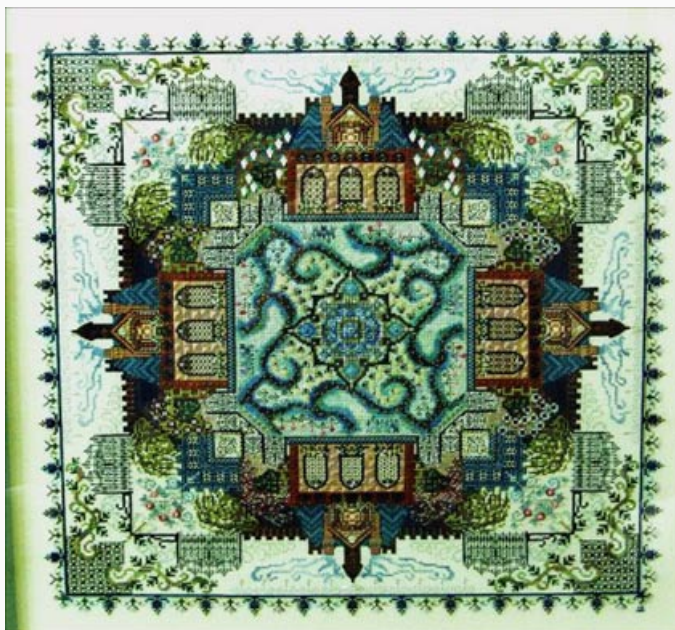

Cross Stitch Charts

Victorian Garden

da: Martina Rosenberg

Modello: SCHECC-CHAT-068

Victorian Garden

Price: € 41.80 (incl. VAT)