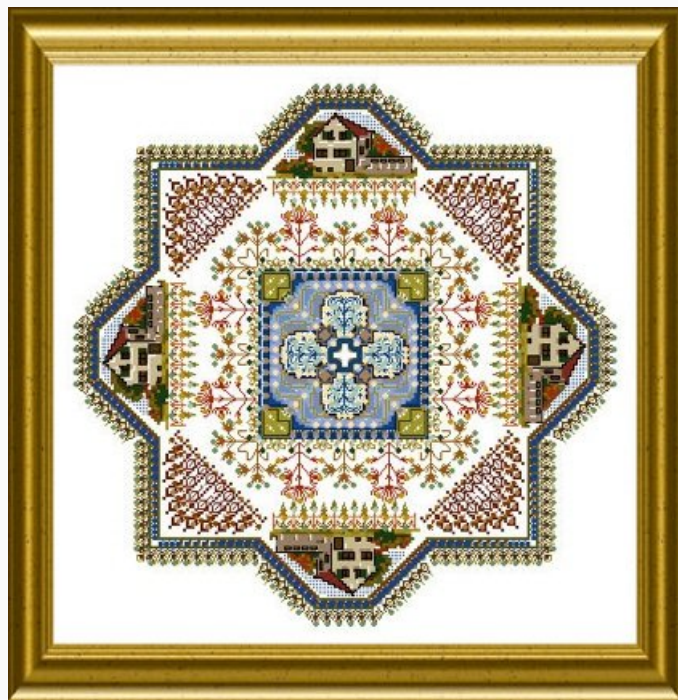

## Filigree Mandala 1 - "Winter"

da: Martina Rosenberg

Modello: SCHECC-CHAT-148

Stitch count: 186 x 186

**Price: € 26.83** (incl. VAT)

Cross Stitch Charts

## Filigree Mandala 2 - "Autumn"

da: Martina Rosenberg

Modello: SCHECC-CHAT-149

Stitch count: 187 x 187

**Price: € 29.95** (incl. VAT)

Cross Stitch Charts