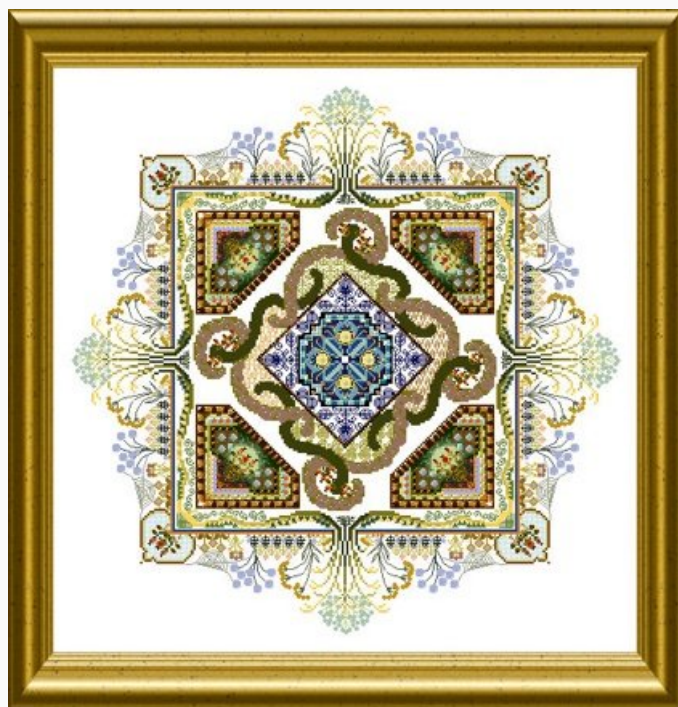

Cross Stitch Charts

Autumn Knotgarden

da: Martina Rosenberg

Modello: SCHECC-CHATA-071

Stitch count: 235 x 235

Price: € 44.92 (incl. VAT)