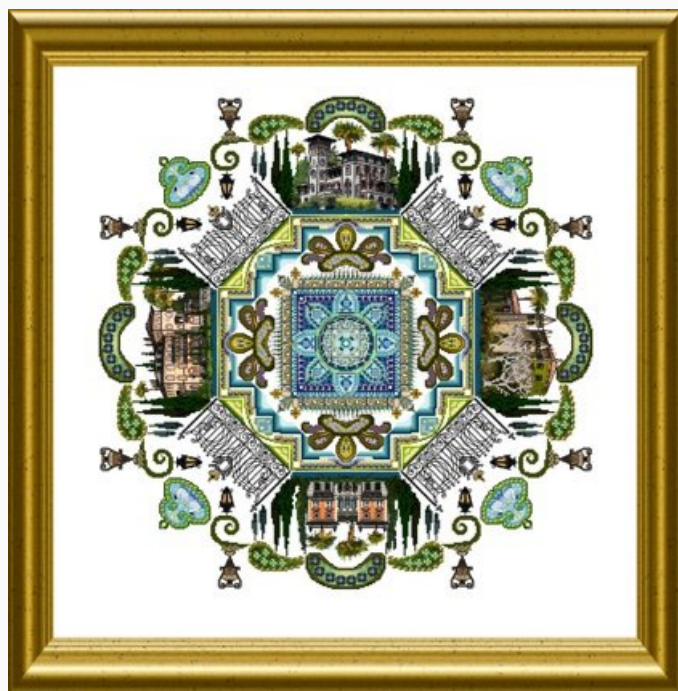

Cross Stitch Charts

Lake Como Mandala

da: Martina Rosenberg

Modello: SCHECC-CHAT-109

Stitch count: 327 x 327

Price: € 50.53 (incl. VAT)