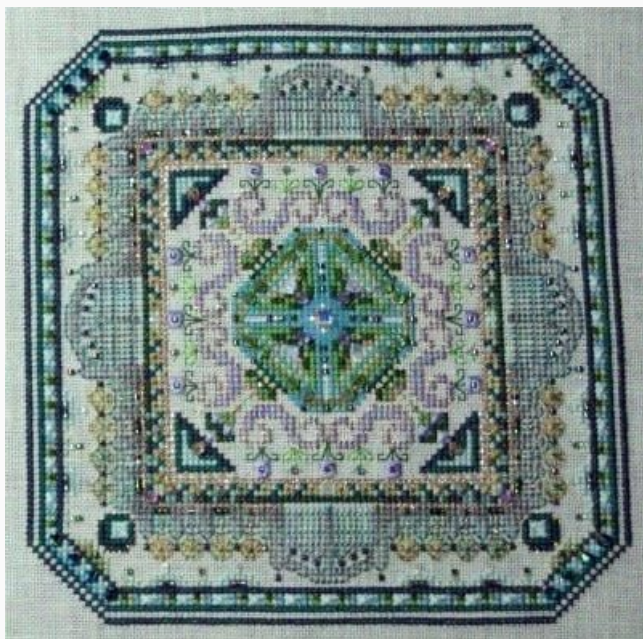

Cross Stitch Charts

Mini Mandala Mystery 01

da: Martina Rosenberg

Modello: SCHECC-CHAT-116

Stitch count: 101 x 101

Price: € 31.82 (incl. VAT)