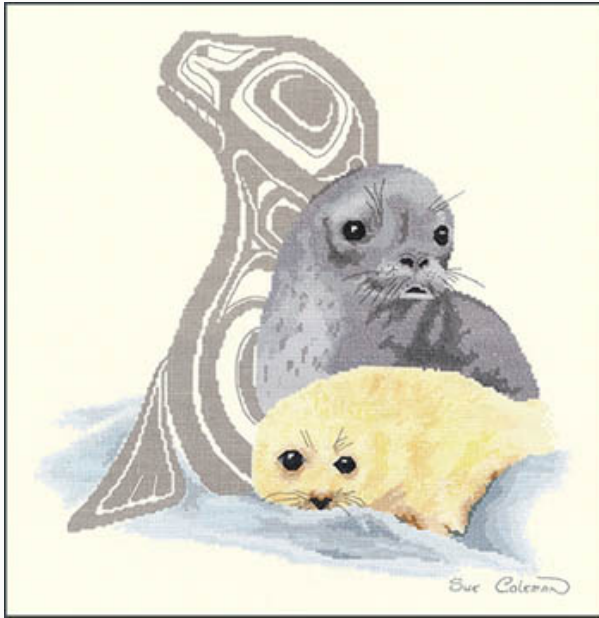

## Salish Hummingbird

da: Stitching Studio, The

Modello: SCHHOF13-2483

Salish Hummingbird

**Price: € 12.41** (incl. VAT)

Cross Stitch Charts

## Seagull

da: Stitching Studio, The

Modello: SCHHOF13-2485

Seagull

**Price: € 16.55** (incl. VAT)

Cross Stitch Charts

## Seal

da: Stitching Studio, The

Modello: SCHHOF13-2696

Seal

**Price: € 16.55** (incl. VAT)

Cross Stitch Charts