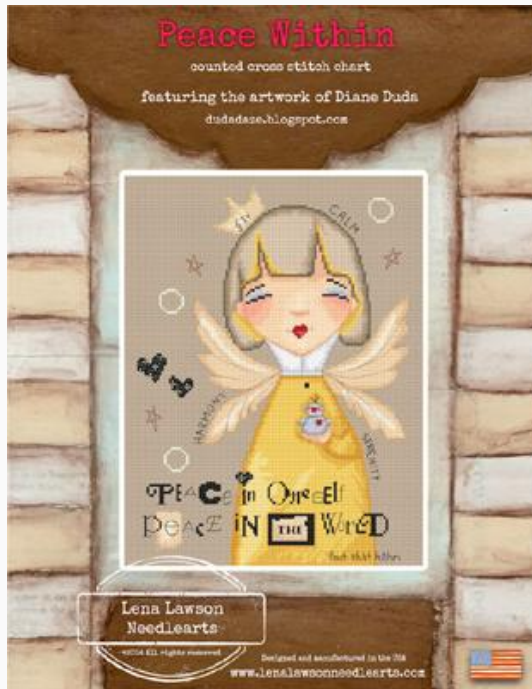

## Beautiful (Duda)

da: Lena Lawson Needlearts

Modello: SCHHOF15-1468

Beautiful (Duda)

**Price: € 6.73** (incl. VAT)

Cross Stitch Charts

## Beautiful Morning (Duda)

da: Lena Lawson Needlearts

Modello: SCHHOF15-1473

Beautiful Morning (Duda)

**Price: € 6.73** (incl. VAT)

Cross Stitch Charts

## Peace Within (Duda)

da: Lena Lawson Needlearts

Modello: SCHHOF15-1474

Peace Within (Duda)

**Price: € 6.73** (incl. VAT)

Cross Stitch Charts